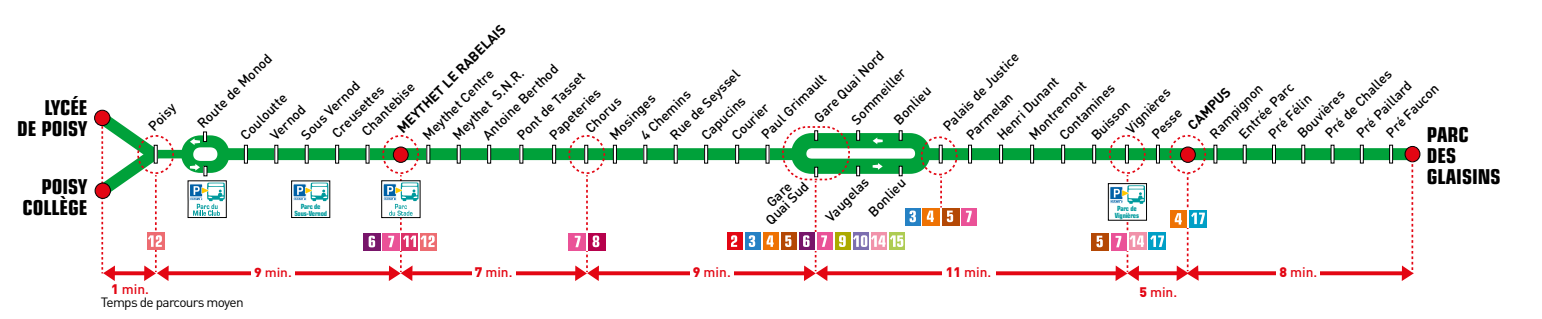

Poisy Collège / Lycée
 ↳ Parc Des Glaisins
Samedi et l'été

PÉRIODES DE FONCTIONNEMENT
 Été | du 28 juin au 29 août

**NOUVEAU !
 BUS EN SOIRÉE
 JUSQU'À POISY**

	07:44	12:10	12:25	13:23	13:38	17:28
LYCÉE DE POISY						
POISY COLLÈGE	05:42 06:05 06:26 06:44 06:59 07:09 07:17 07:26 07:35 07:55 08:06 08:19 08:31 08:44 08:58 09:13 09:28 09:43 09:58 10:13 10:28 10:43 10:57 11:12 11:27 11:42 11:57 12:10 12:25 12:46 13:00 13:14 13:28 13:43 13:57 14:11 14:26 14:41 14:57 15:12 15:26 15:41 15:56 16:10 16:24 16:38 16:52 17:05 17:20 17:34 17:49 18:03 18:18 18:33 18:47 19:02 19:17 19:34 19:51 20:08 20:25 21:12 22:05 22:52 00:14					
MEYTHET LE RABELAIS	05:50 06:13 06:34 06:52 07:07 07:17 07:25 07:34 07:43 07:54 08:04 08:15 08:28 08:40 08:53 09:07 09:22 09:37 09:52 10:07 10:22 10:37 10:52 11:06 11:21 11:36 11:51 12:06 12:20 12:35 12:51 13:05 13:19 13:33 13:48 14:03 14:17 14:32 14:47 15:03 15:18 15:32 15:47 16:02 16:16 16:30 16:43 16:57 17:10 17:25 17:39 17:54 18:08 18:23 18:38 18:52 19:07 19:22 19:39 19:56 20:13 20:30 20:48 21:17 21:42 22:10 22:33 23:00 23:34 00:22 01:01					
GARE QUAI SUD	06:03 06:26 06:47 07:05 07:20 07:30 07:39 07:48 07:57 08:08 08:18 08:30 08:43 08:55 09:08 09:22 09:38 09:53 10:08 10:23 10:38 10:53 11:08 11:23 11:38 11:53 12:08 12:22 12:36 12:51 13:06 13:20 13:34 13:49 14:04 14:19 14:35 14:50 15:05 15:21 15:36 15:51 16:06 16:21 16:35 16:49 17:02 17:16 17:29 17:44 17:58 18:12 18:26 18:41 18:54 19:08 19:23 19:38 19:53 20:09 20:26 20:43 21:01 21:30 21:55 22:23 22:46 23:13 23:47 00:35 01:14					
CAMPUS	06:16 06:39 07:00 07:18 07:33 07:45 07:54 08:03 08:12 08:23 08:33 08:45 08:58 09:10 09:23 09:37 09:53 10:09 10:24 10:39 10:54 11:09 11:24 11:39 11:54 12:09 12:24 12:38 12:52 13:07 13:22 13:35 13:49 14:04 14:19 14:34 14:52 15:07 15:22 15:38 15:53 16:08 16:23 16:38 16:52 17:06 17:19 17:33 17:46 18:01 18:15 18:28 18:42 18:57 19:10 19:23 19:38 19:53 20:07 20:22 20:39 20:56 21:14 21:43 22:08 22:36 22:59 23:26 00:00 00:48 01:27					
PARC DES GLAISINS	06:22 06:45 07:06 07:24 07:39 07:52 08:01 08:10 08:19 08:30 08:40 08:52 09:05 09:17 09:29 09:43 09:59 10:15 10:30 10:45 11:00 11:15 11:30 11:45 12:00 12:15 12:30 12:44 12:58 13:13 13:28 13:41 13:55 14:10 14:25 14:40 14:58 15:13 15:28 15:44 15:59 16:15 16:30 16:45 16:59 17:13 17:26 17:40 17:53 18:08 18:22 18:34 18:48 19:03 19:16 19:29 19:44 19:59 20:13 20:28 20:45					
PARC DES GLAISINS	05:42 06:04 06:21 06:39 06:55 07:06 07:17 07:27 07:36 07:47 07:58 08:10 08:21 08:34 08:47 09:00 09:15 09:29 09:44 09:59 10:14 10:29 10:44 10:59 11:13 11:27 11:42 11:56 12:11 12:26 12:41 12:55 13:10 13:26 13:42 13:55 14:10 14:25 14:40 14:55 15:08 15:23 15:39 15:54 16:09 16:23 16:37 16:52 17:06 17:20 17:33 17:47 18:01 18:15 18:29 18:44 18:57 19:12 19:28 19:46 20:03 20:22					
CAMPUS	05:47 06:09 06:26 06:44 07:00 07:11 07:22 07:32 07:41 07:52 08:03 08:15 08:26 08:39 08:52 09:05 09:20 09:34 09:49 10:04 10:19 10:34 10:49 11:04 11:18 11:32 11:47 12:01 12:16 12:31 12:46 13:00 13:15 13:31 13:47 14:01 14:16 14:31 14:46 15:01 15:14 15:29 15:45 16:00 16:15 16:29 16:43 16:58 17:12 17:26 17:39 17:53 18:07 18:21 18:35 18:50 19:03 19:18 19:34 19:52 20:09 20:28 20:52 21:20 21:50 22:14 22:46 23:33 00:16 01:00					
VIGNIÈRES	05:51 06:13 06:30 06:48 07:04 07:15 07:26 07:36 07:45 07:56 08:07 08:19 08:30 08:43 08:56 09:09 09:24 09:38 09:53 10:08 10:23 10:38 10:53 11:08 11:22 11:36 11:51 12:05 12:20 12:35 12:50 13:04 13:19 13:35 13:51 14:05 14:20 14:35 14:50 15:05 15:18 15:33 15:49 16:04 16:19 16:33 16:47 17:02 17:16 17:30 17:43 17:57 18:11 18:25 18:39 18:54 19:07 19:22 19:38 19:56 20:13 20:32 20:55 21:23 21:53 22:17 22:49 23:36 00:19 01:03					
PARMELAN	05:55 06:17 06:34 06:52 07:08 07:19 07:30 07:40 07:49 08:00 08:11 08:23 08:35 08:48 09:01 09:14 09:29 09:44 09:59 10:14 10:29 10:44 10:59 11:14 11:28 11:42 11:57 12:11 12:25 12:40 12:55 13:09 13:24 13:39 13:54 14:09 14:24 14:39 14:54 15:09 15:24 15:39 15:54 16:09 16:24 16:39 16:54 17:09 17:23 17:37 17:50 18:04 18:17 18:31 18:44 18:59 19:12 19:27 19:43 20:01 20:18 20:37 20:59 21:27 21:57 22:21 22:53 23:40 00:23 01:07					
GARE QUAI NORD	06:00 06:22 06:39 06:57 07:13 07:25 07:36 07:46 07:56 08:07 08:18 08:29 08:41 08:54 09:07 09:20 09:35 09:50 10:05 10:20 10:35 10:50 11:05 11:20 11:34 11:48 12:03 12:18 12:32 12:47 13:02 13:17 13:32 13:48 14:03 14:18 14:33 14:48 15:03 15:18 15:32 15:47 16:03 16:18 16:33 16:47 17:01 17:16 17:30 17:44 17:57 18:11 18:24 18:38 18:51 19:06 19:19 19:34 19:50 20:08 20:25 20:43 21:05 21:33 22:03 22:27 22:59 23:46 00:29 01:13					
CAPUCINS	06:03 06:25 06:42 07:00 07:16 07:28 07:39 07:49 07:59 08:10 08:21 08:32 08:45 08:58 09:11 09:24 09:39 09:54 10:09 10:24 10:39 10:54 11:09 11:24 11:38 11:52 12:07 12:22 12:36 12:51 13:06 13:21 13:36 13:52 14:07 14:22 14:37 14:52 15:07 15:22 15:36 15:51 16:07 16:23 16:38 16:52 17:06 17:21 17:35 17:49 18:02 18:16 18:29 18:43 18:55 19:10 19:23 19:38 19:54 20:11 20:28 20:46 21:08 21:36 22:06 22:30 23:02 23:49 00:32 01:16					
CHORUS	06:07 06:29 06:46 07:04 07:20 07:33 07:44 07:54 08:04 08:15 08:26 08:37 08:50 09:03 09:16 09:29 09:44 09:59 10:14 10:29 10:44 11:00 11:15 11:30 11:44 11:58 12:12 12:27 12:41 12:56 13:11 13:26 13:41 13:57 14:12 14:28 14:43 14:58 15:13 15:28 15:42 15:57 16:13 16:29 16:44 16:58 17:12 17:27 17:41 17:55 18:08 18:22 18:35 18:49 19:01 19:16 19:29 19:43 19:59 20:16 20:33 20:51 21:13 21:41 22:10 22:34 23:06 23:53 00:36 01:20					
MEYTHET LE RABELAIS	06:12 06:34 06:51 07:10 07:26 07:39 07:50 08:00 08:10 08:21 08:32 08:43 08:54 09:05 09:22 09:35 09:50 10:05 10:20 10:35 10:50 11:06 11:21 11:36 11:50 12:04 12:18 12:32 12:47 13:02 13:17 13:32 13:47 14:03 14:18 14:34 14:49 15:04 15:19 15:34 15:48 16:04 16:20 16:36 16:51 17:05 17:19 17:34 17:48 18:02 18:15 18:28 18:41 18:55 19:07 19:22 19:35 19:49 20:04 20:21 20:38 20:56 21:18 21:46 22:15 22:39 23:11 23:58 00:41 01:25					
POISY COLLÈGE	06:15 06:37 06:54 07:13 07:29 07:43 07:54 08:04 08:14 08:25 08:35 08:46 09:00 09:13 09:26 09:39 09:54 10:09 10:24 10:39 10:54 11:10 11:25 11:40 11:54 12:08 12:22 12:37 12:51 13:06 13:21 13:36 13:51 14:07 14:22 14:38 14:53 15:08 15:23 15:38 15:52 16:08 16:24 16:40 16:55 17:09 17:23 17:39 17:53 18:07 18:20 18:33 18:45 18:59 19:11 19:26 19:39 19:53 20:08 20:25 20:41 20:59 21:49 22:42 00:01					
LYCÉE DE POISY	06:20 06:42 06:59 07:18 07:34 07:48 07:59 08:09 08:19 08:30 08:40 08:51 09:05 09:18 09:31 09:44 09:59 10:14 10:29 10:44 10:59 11:15 11:30 11:45 11:58 12:12 12:27 12:42 12:56 13:10 13:25 13:41 13:56 14:12 14:27 14:43 14:58 15:13 15:28 15:43 15:57 16:13 16:30 16:46 17:01 17:14 17:29 17:45 17:59 18:13 18:26 18:39 18:51 19:05 19:17 19:32 19:45 19:59 20:13 20:30 20:46 21:04 21:54 22:47 00:06					
LYCÉE DE POISY	07:37	12:02 12:16	13:14 13:29			17:18